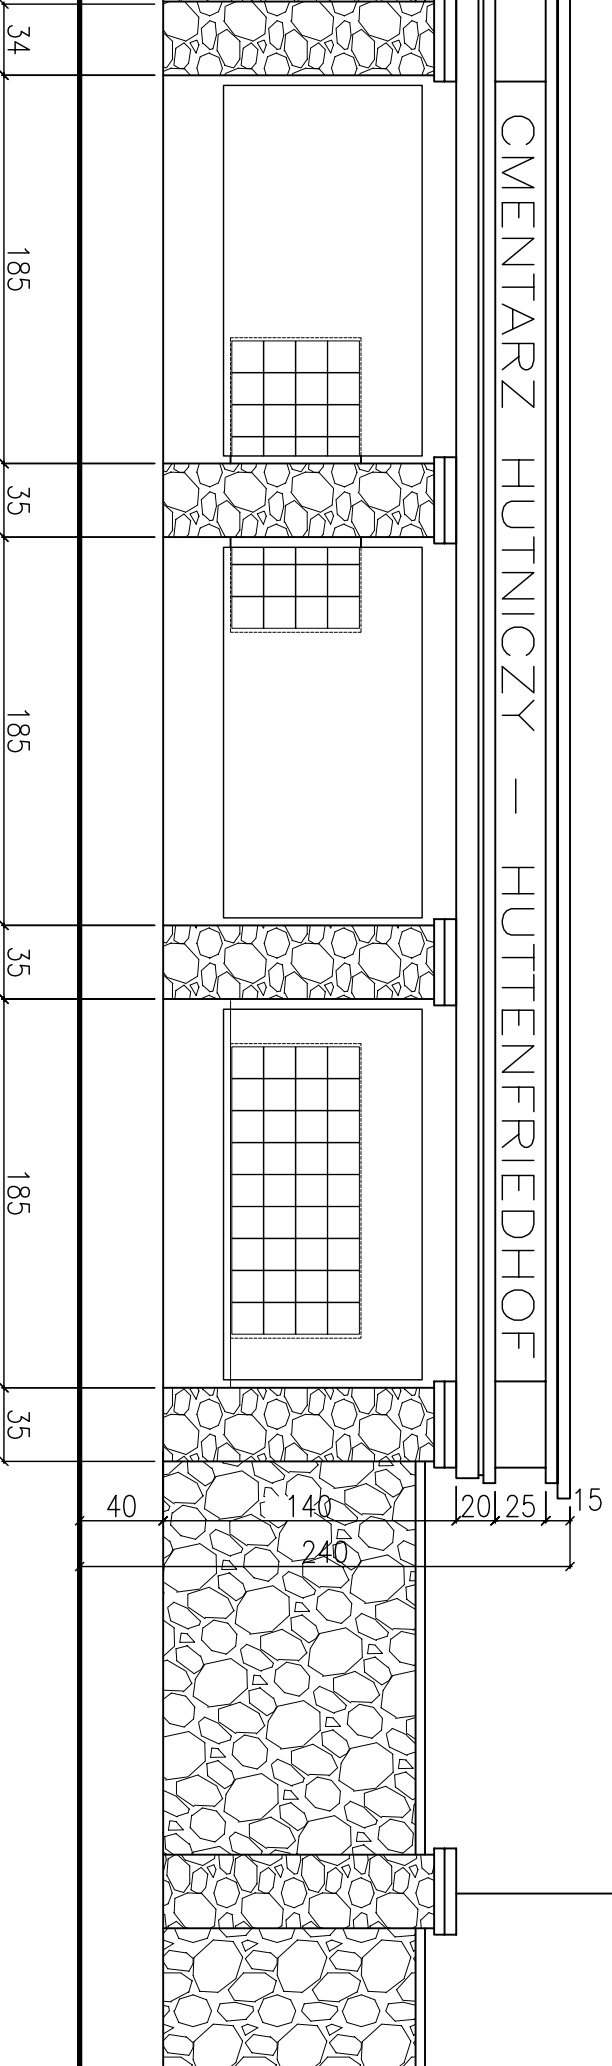

CMENTARZ HUTNICZY – HUTTENFRIEDHOF

ALTERNATYWA

GLIWICKIE METAMORFOZY

STOWARZYSZENIE NA RZECZ DZIEDZICTWA KULTUROWEGO GLIWIC

OBIEKT: CMENTARZ HUTNICZY – Gliwice ul. Robotnicza – OGRODZENIE

NAZWA RYS: **TABLICE INFORMACYJNE**

AUTOR: arch. Małgorzata Malanowicz
upr.bud.: nr ewid. 280/82
SL-0101; SLK/B0/2969/05

DATA: 05.2005

SKALA: 1 : 50

NR RYS:

7